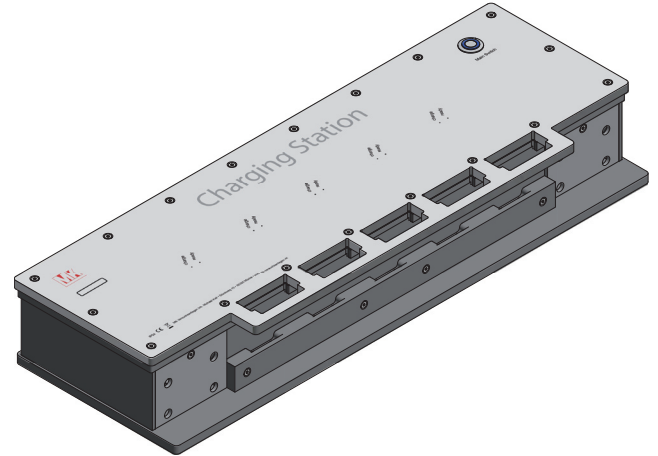

Ladestation

Zum Laden von MK Systemakkupacks

Ladestation 5-fach

Zum Laden von bis zu fünf MK Systemakkupacks

MK Systemakkupack small

Für MK Prüfgeräte

MK Systemakkupack

Für MK Prüfgeräte

Single charging station

Charging of MK system battery packs

5-fold charging station

Charging of up to 5 MK system battery packs

MK system battery pack (small)

For MK test devices

MK system battery pack

For MK test devices