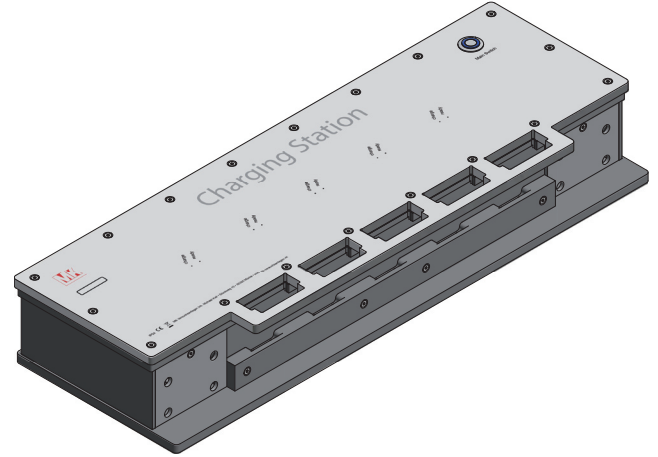

Ladestation

Zum Laden von MK Systemakkupacks

Ladestation 5-fach

Zum Laden von bis zu fünf MK Systemakkupacks

MK Systemakkupack small

Für MK Prüfgeräte

MK Systemakkupack

Für MK Prüfgeräte

Single charging station

Charging of MK system battery packs

5-fold charging station

Charging of up to 5 MK system battery packs

MK system battery pack (small)

For MK test devices

MK system battery pack

For MK test devices